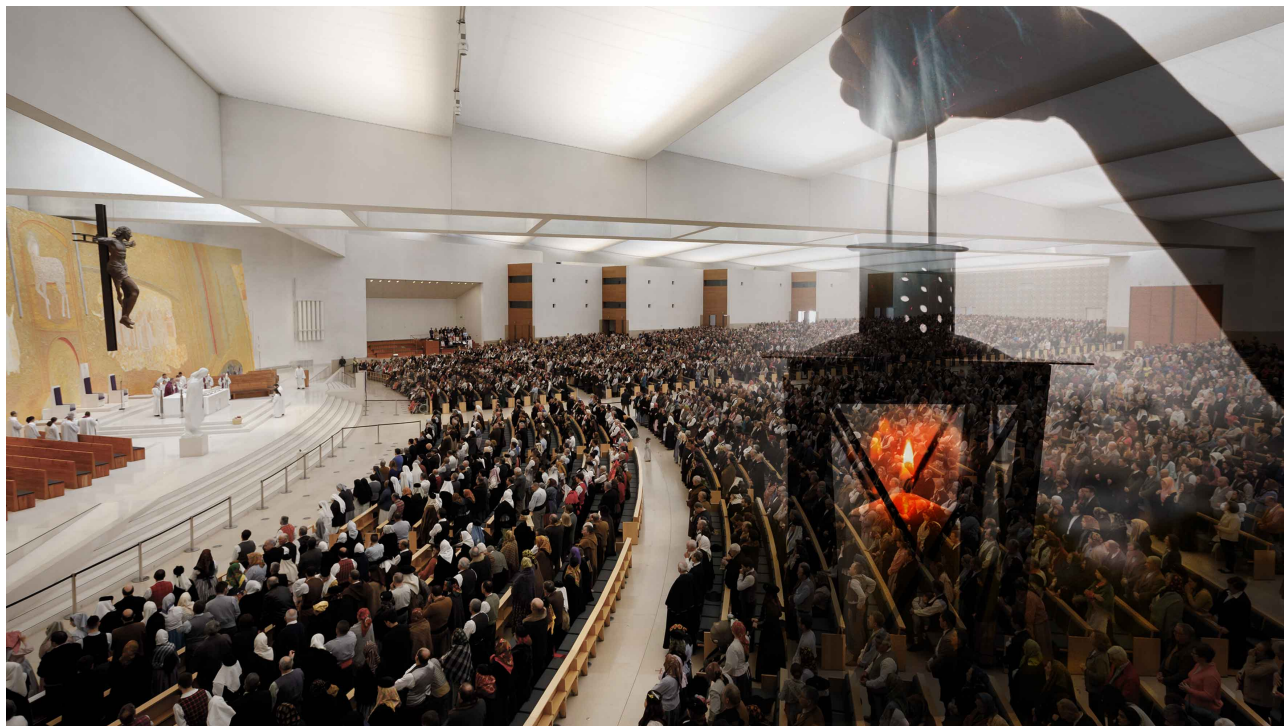

Santuário de Fátima recebe Cerimónia Nacional de Partilha da Luz da Paz de Belém

Santuário de Fátima recebe Cerimónia Nacional de Partilha da Luz da Paz de Belém

Iniciativa decorre no próximo domingo, às 16h30, na Basílica da Santíssima Trindade, com transmissão online

A celebração da partilha nacional da Luz da Paz de Belém decorrerá no próximo dia 11 de dezembro de 2022, na Basílica da Santíssima Trindade, em Fátima, pelas 16h30.

A iniciativa promovida pelo CNE, este ano em parceria com o Santuário de Fátima, será presidida pelo bispo de Leiria-Fátima, D. José Ornelas Carvalho e envolve cerca de 1500 escuteiros de todo o país, com transmissão online no Youtube e no Facebook do Santuário e nas redes sociais do CNE.

Todos os anos, esta Luz é recolhida na Gruta da Natividade, em Belém, e levada para a Áustria para ser partilhada numa grande cerimónia ecuménica, em Viena, onde participam Escuteiros e Guias de toda a Europa.

As atividades previstas para este dia estão a ser preparadas pelo Santuário de Fátima e pela direção do CNE de forma a que para além desta simbólica celebração, a data possa ser aproveitada pelos escuteiros para uma vivência da Fé a partir da mensagem de Fátima, confiada por Nossa Senhora a três Pastorinhos e destinada a toda a