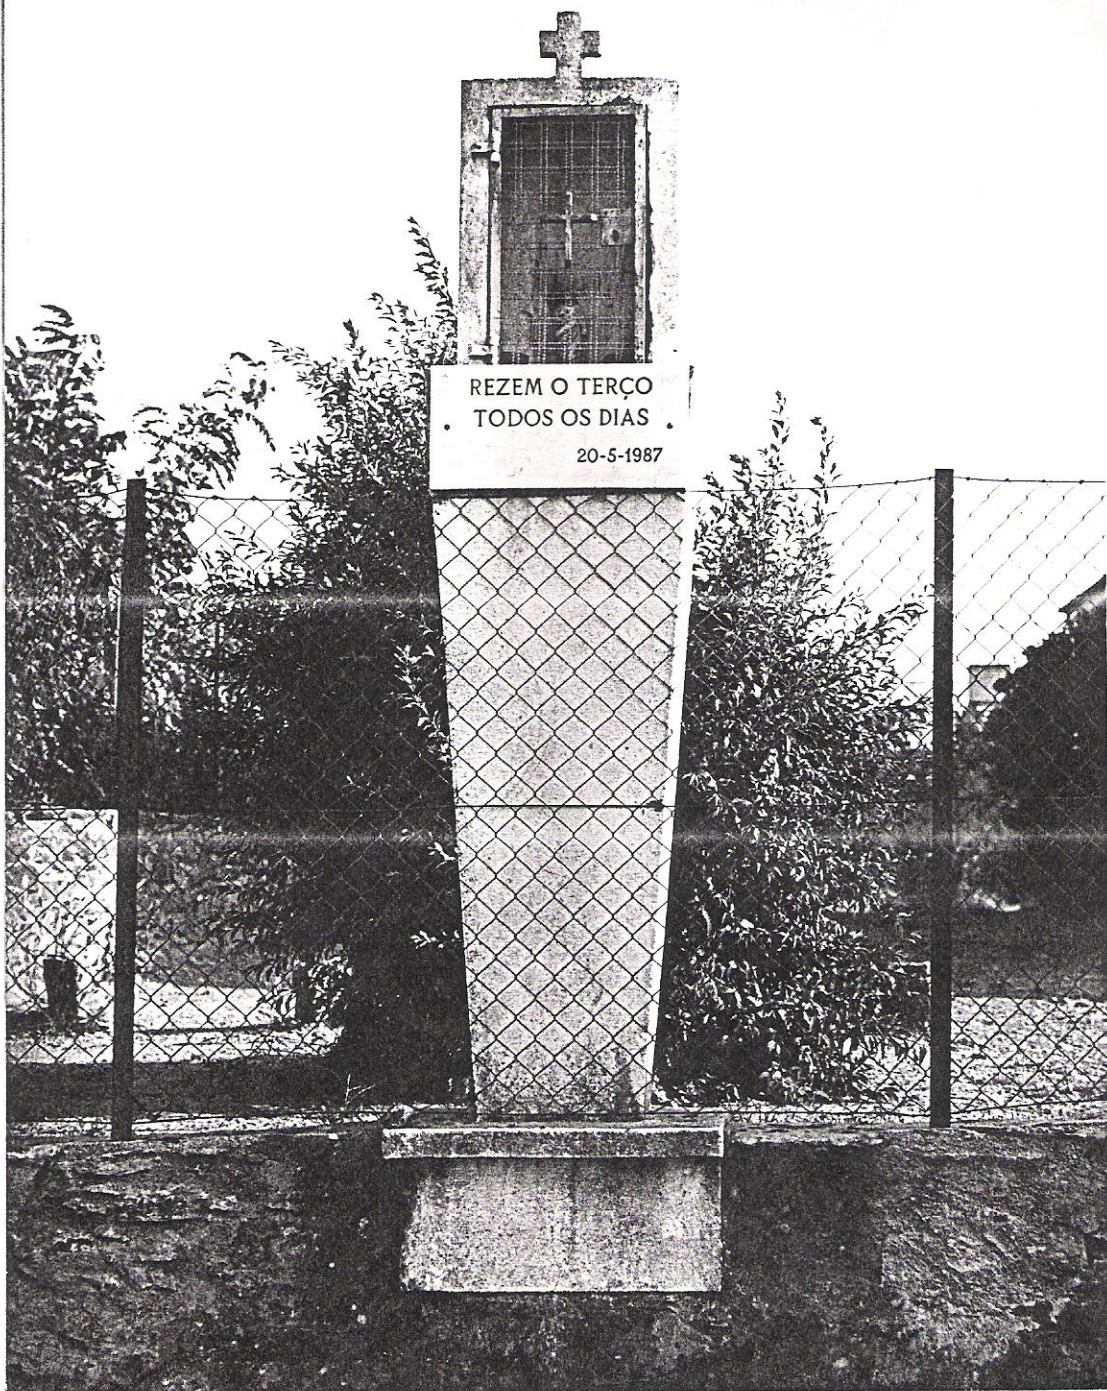

Freg.^a SEDIÉLOS
CONE. PESO DA REGUA
DIOC. VILA REAL

ESTÚDIO REICAR
R. S. MARCAL, 4-A
1200 LISBOA
Foto Rui Nabe, de Carvalho
42/91-274

Enviada por pároco
de Sediélos (7.11.91)
original: Cruzador de Fátima