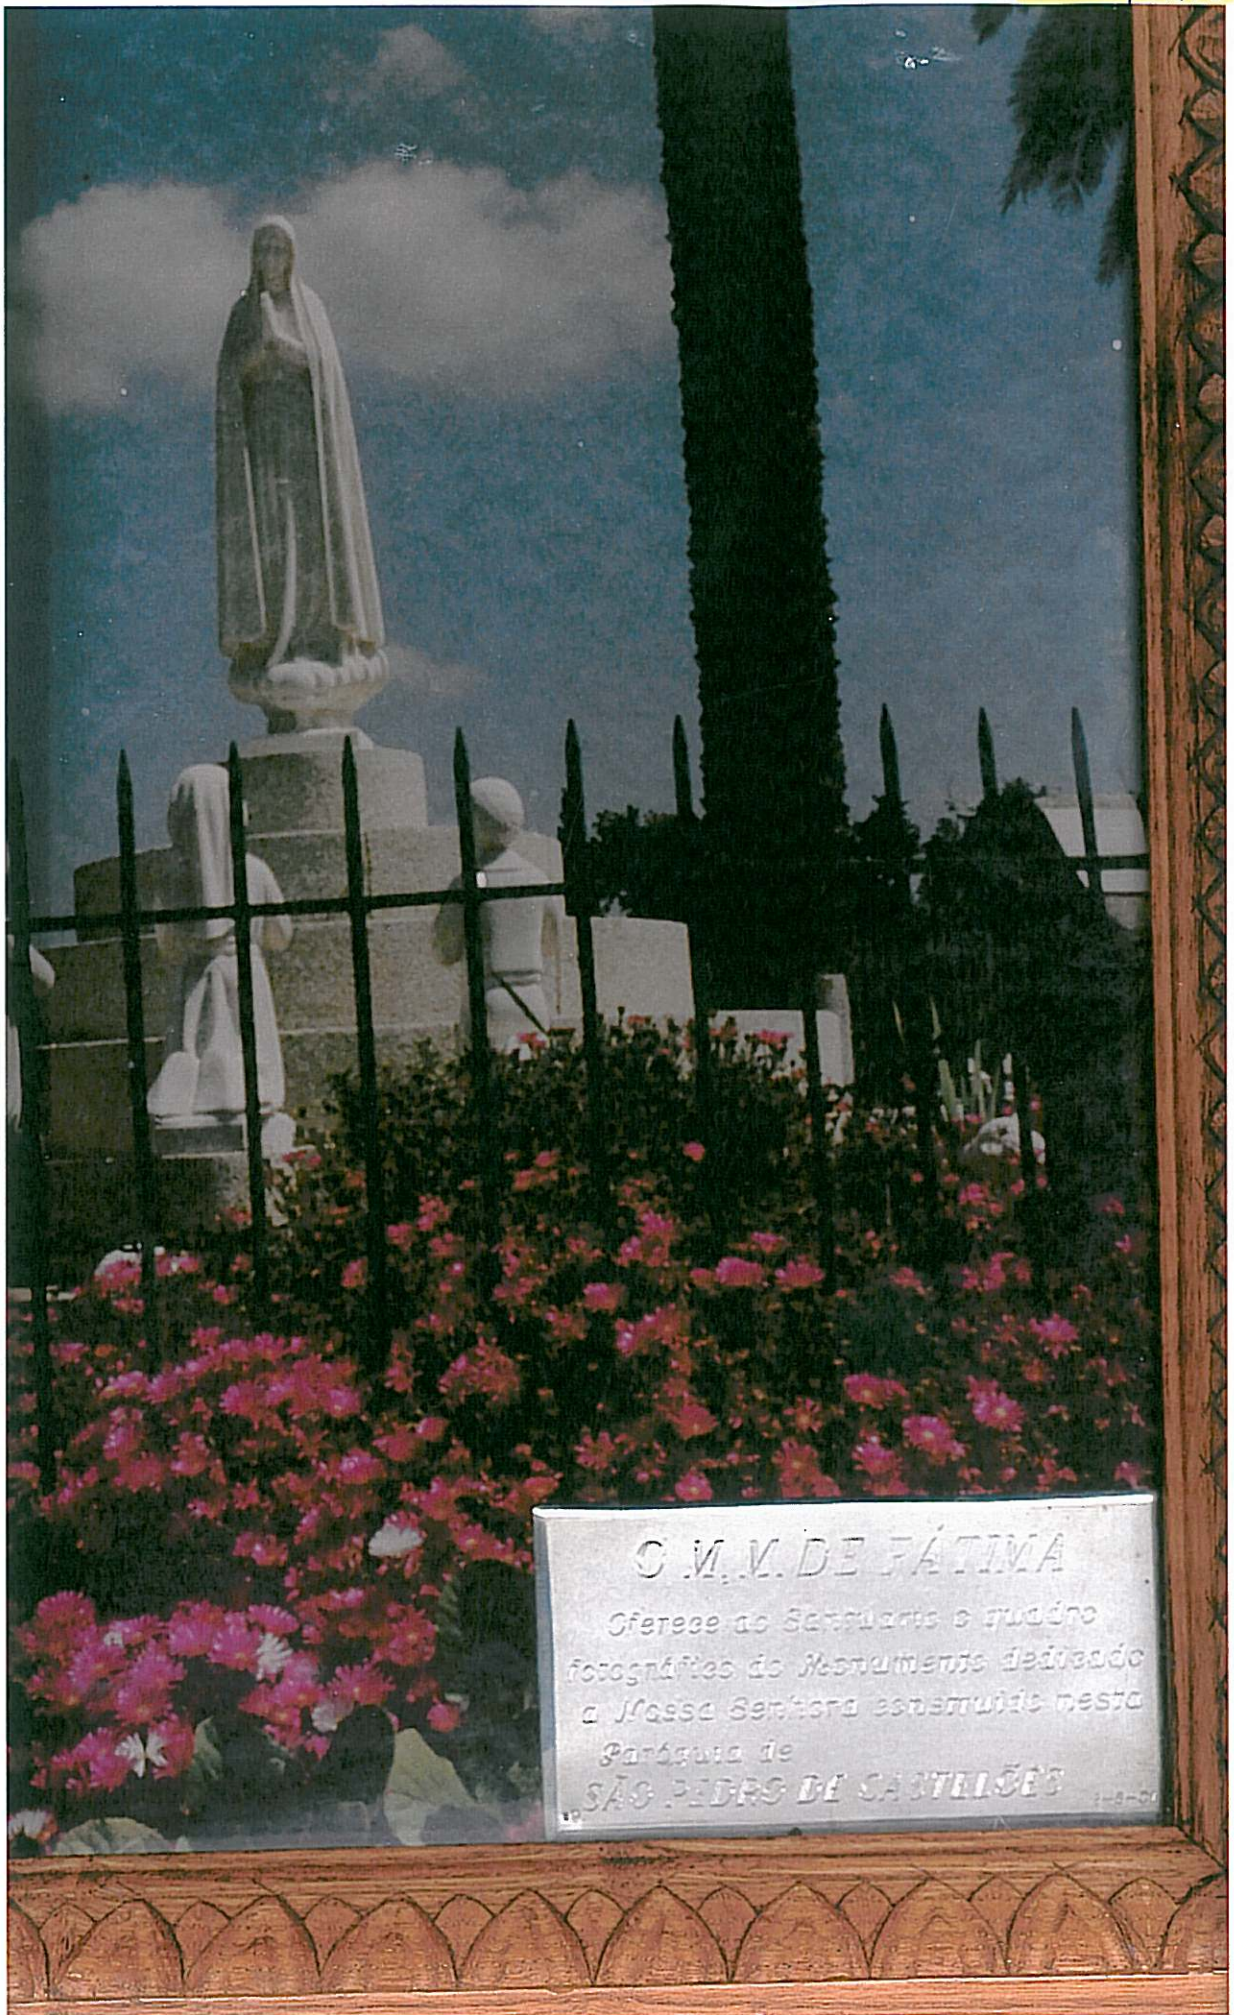

245. PT
Casteloês (S. Pedro)
cove/vale de casa bra
Dio e PORTO

Lúcia ←

S. M. M. DE FÁTIMA
Oferece ao Santuário o quadro
fotográfico do Monumento dedicado
à Nossa Senhora construído nesta
Paróquia de
SÃO PEDRO DE CASTELÕES

Ver verso

OM. M. de FÁTIMA oferece
ao Santuário o quadro
fotográfico do Monumento
dedicado a N^{ra} S^a, construído
nesta Paróquia de
SÃO Pedro de Castelpedre
2001

Placa em prata colocada
ao lado direito do
quadro (2 marcas - lado es-
querdo da placa)